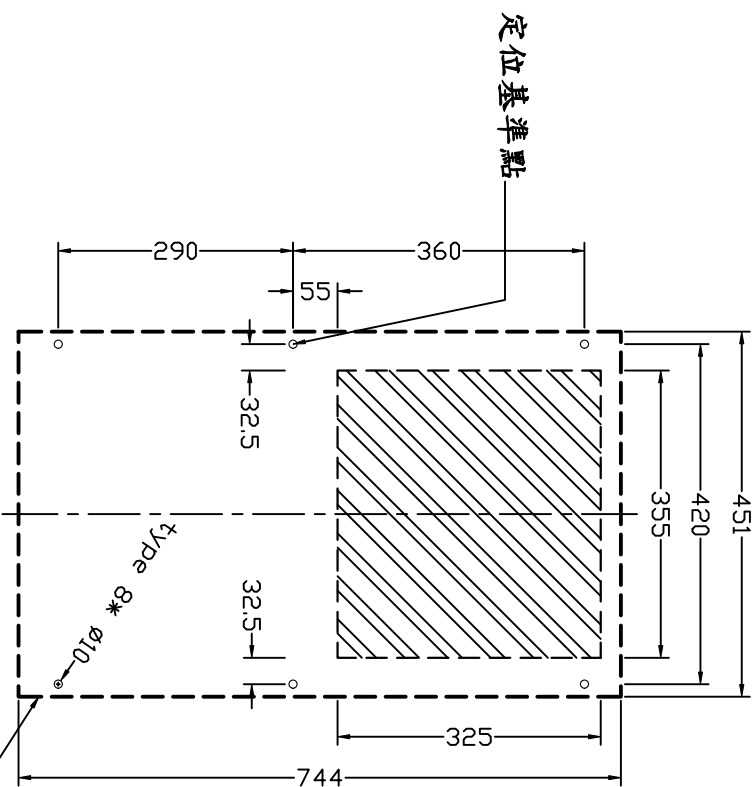

# 冠賢機電\_電控箱專用冷卻器 安裝開孔尺寸圖 (Ver A1-G06)

KA-102SAX 安裝開孔尺寸  
unit: mm

冷卻器前面板

KA-202SAX 安裝開孔尺寸  
KA-302SAX 安裝開孔尺寸  
unit: mm