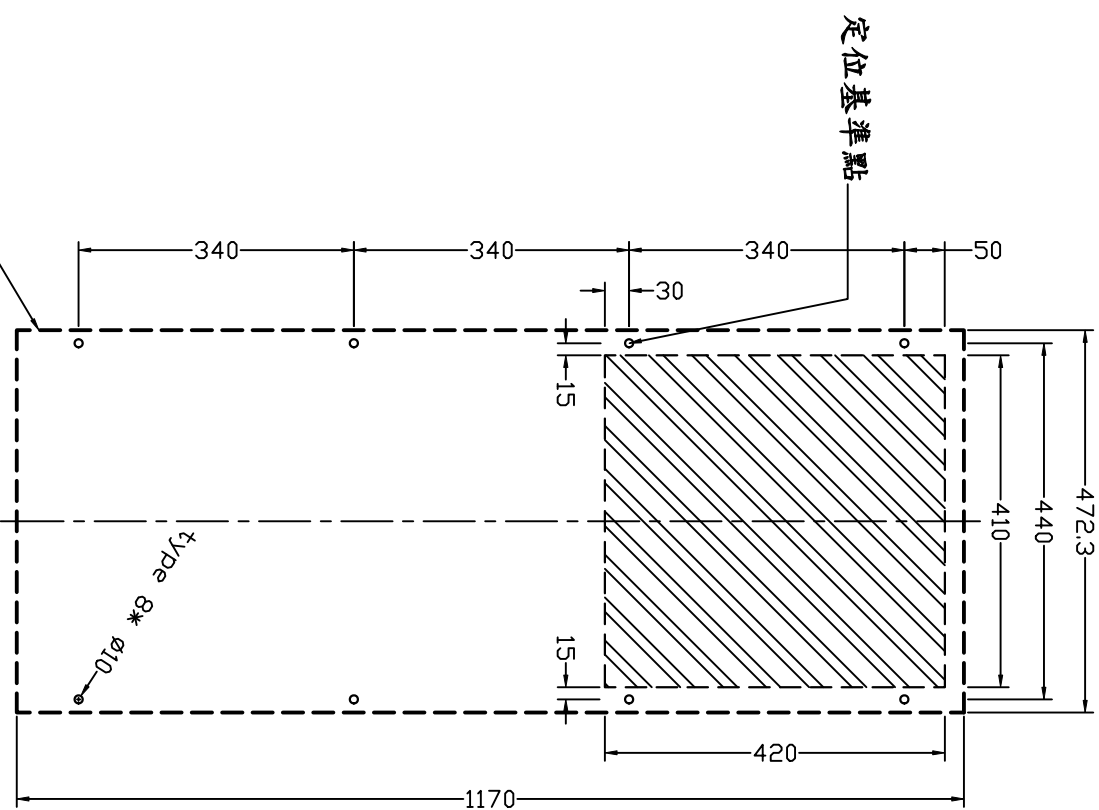

# 冠賢機電\_電控箱專用冷卻器 安裝開孔尺寸圖 (Ver A1-G06)

KA-102SAX 安裝開孔尺寸  
unit: mm

冷卻器前面板

KA-202SAX 安裝開孔尺寸  
KA-302SAX 安裝開孔尺寸  
unit: mm