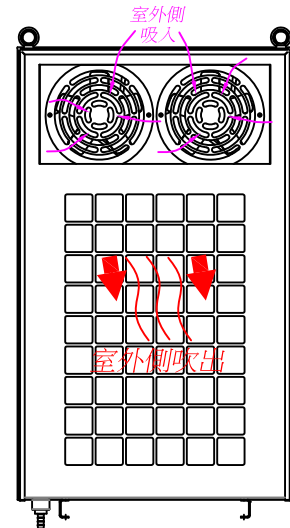

KA-102SAL

1. 室內/室外側 吸入/吹出 流場示意圖
2. 操作顯示板配置圖

KA-102SAL
左前等角視圖

KA-102SAL
左側視圖

KA-102SAL
右側視圖

KA-102SAL
後視圖

Frank G0912

KA-102SAR

1. 室內/室外側 吸入/吹出 流場示意圖
2. 操作顯示板配置圖

KA-102SAR
右前等角視圖

KA-102SAR
左側視圖

KA-102SAR
右側視圖

KA-102SAR
後視圖

KA-202/302SAL

1. 室內/室外側 吸入/吹出 流場示意圖
2. 操作顯示板配置圖

KA-302SAL
左前等角視圖

KA-302SAL
左側視圖

KA-302SAL
右側視圖

KA-302SAL
後視圖
Frank G0913

KA-202/302SAR

1. 室內/室外側 吸入/吹出 流場示意圖
2. 操作顯示板配置圖

KA-302SAR
右前等角視圖

KA-302SAR
左側視圖

KA-302SAR
右側視圖