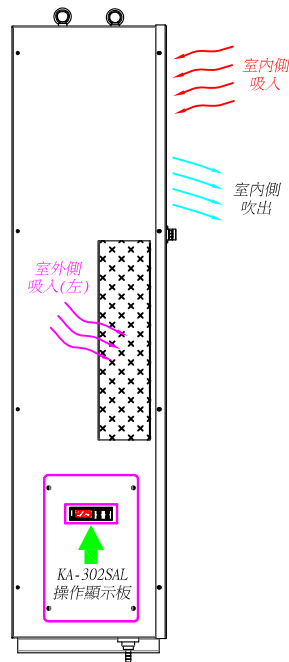

KA-102SAL

1. 室內/室外側 吸入/吹出 流場示意圖
2. 操作顯示板配置圖

KA-102SAL
左前等角視圖

KA-102SAL
左側視圖

KA-102SAL
右側視圖

KA-102SAL
後視圖

Frank G0912

KA-102SAR

1. 室內/室外側 吸入/吹出 流場示意圖
2. 操作顯示板配置圖

KA-102SAR
右前等角視圖

KA-102SAR
左側視圖

KA-102SAR
右側視圖

KA-102SAR
後視圖

KA-202/302SAL

1. 室內/室外側 吸入/吹出 流場示意圖
2. 操作顯示板配置圖

KA-302SAL
左前等角視圖

KA-302SAL
左側視圖

KA-302SAL
右側視圖

KA-302SAL
後視圖
Frank G0913

KA-202/302SAR

1. 室內/室外側 吸入/吹出 流場示意圖
2. 操作顯示板配置圖

KA-302SAR
右前等角視圖

KA-302SAR
左側視圖

KA-302SAR
右側視圖