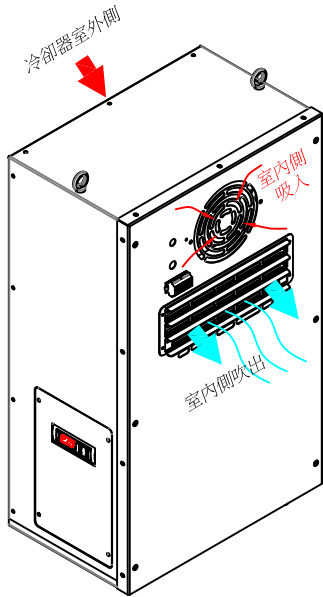

KA-102SAL

1. 室內/室外側 吸入/吹出 流場示意圖
2. 操作顯示板配置圖

KA-102SAL
左前等角視圖

KA-102SAL
左側視圖

KA-102SAL
右側視圖

KA-102SAL
後視圖

Frank G0912

KA-102SAR

1. 室內/室外側 吸入/吹出 流場示意圖
2. 操作顯示板配置圖

KA-102SAR
右前等角視圖

KA-102SAR
左側視圖

KA-102SAR
右側視圖

KA-102SAR
後視圖

KA-202/302SAL

1. 室內/室外側 吸入/吹出 流場示意圖
2. 操作顯示板配置圖

KA-302SAL
左前等角視圖