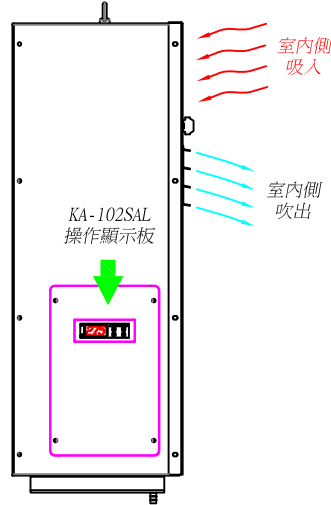

KA-102SAL

1. 室內/室外側 吸入/吹出 流場示意圖
2. 操作顯示板配置圖

KA-102SAL
左前等角視圖

KA-102SAL
左側視圖

KA-102SAL
右側視圖

KA-102SAL
後視圖

Frank G0912

KA-102SAR

1. 室內/室外側 吸入/吹出 流場示意圖
2. 操作顯示板配置圖

KA-102SAR
右前等角視圖

KA-102SAR
左側視圖

KA-102SAR
右側視圖

KA-102SAR
後視圖

KA-202/302SAL

1. 室內/室外側 吸入/吹出 流場示意圖
2. 操作顯示板配置圖

KA-302SAL
左前等角視圖

KA-302SAL
左側視圖

KA-302SAL
右側視圖

KA-302SAL
後視圖
Frank G0913

KA-202/302SAR

1. 室內/室外側 吸入/吹出 流場示意圖
2. 操作顯示板配置圖

KA-302SAR
右前等角視圖

KA-302SAR
左側視圖

KA-302SAR
右側視圖