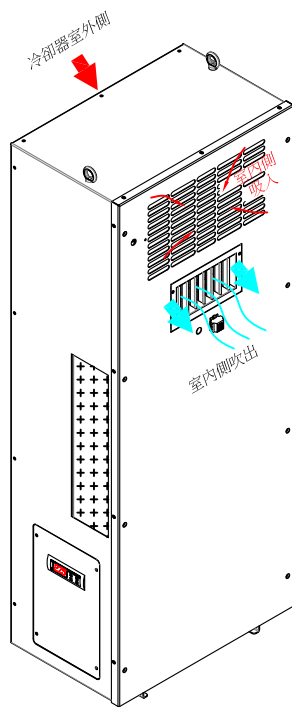

KA-102SAL

1. 室內/室外側 吸入/吹出 流場示意圖
2. 操作顯示板配置圖

KA-102SAL
左前等角視圖

KA-102SAL
左側視圖

KA-102SAL
右側視圖

KA-102SAL
後視圖

Frank G0912

KA-102SAR

1. 室內/室外側 吸入/吹出 流場示意圖
2. 操作顯示板配置圖

KA-102SAR
右前等角視圖

KA-102SAR
左側視圖

KA-102SAR
右側視圖

KA-102SAR
後視圖

KA-202/302SAL

1. 室內/室外側 吸入/吹出 流場示意圖
2. 操作顯示板配置圖

KA-302SAL
左前等角視圖

KA-302SAL
左側視圖

KA-302SAL
右側視圖

KA-302SAL
後視圖
Frank G0913

KA-202/302SAR

1. 室內/室外側 吸入/吹出 流場示意圖
2. 操作顯示板配置圖

KA-302SAR
右前等角視圖

KA-302SAR
左側視圖

KA-302SAR
右側視圖