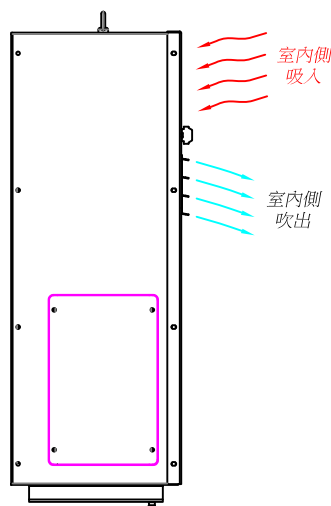

KA-102SAL

1. 室內/室外側 吸入/吹出 流場示意圖
2. 操作顯示板配置圖

KA-102SAL
左前等角視圖

KA-102SAL
左側視圖

KA-102SAL
右側視圖

KA-102SAL
後視圖

Frank G0912

KA-102SAR

1. 室內/室外側 吸入/吹出 流場示意圖
2. 操作顯示板配置圖

KA-102SAR
右前等角視圖

KA-102SAR
左側視圖

KA-102SAR
右側視圖

KA-102SAR
後視圖

KA-202/302SAL

1. 室內/室外側 吸入/吹出 流場示意圖
2. 操作顯示板配置圖

KA-302SAL
左前等角視圖

KA-302SAL
左側視圖

KA-302SAL
右側視圖

KA-302SAL
後視圖
Frank G0913

KA-202/302SAR

1. 室內/室外側 吸入/吹出 流場示意圖
2. 操作顯示板配置圖

KA-302SAR
右前等角視圖

KA-302SAR
左側視圖

KA-302SAR
右側視圖