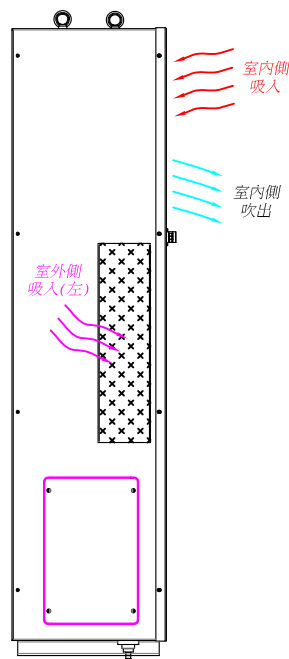

KA-102SAL

1. 室內/室外側 吸入/吹出 流場示意圖
2. 操作顯示板配置圖

KA-102SAL
左前等角視圖

KA-102SAL
左側視圖

KA-102SAL
右側視圖

KA-102SAL
後視圖

Frank G0912

KA-102SAR

1. 室內/室外側 吸入/吹出 流場示意圖
2. 操作顯示板配置圖

KA-102SAR
右前等角視圖

KA-102SAR
左側視圖

KA-102SAR
右側視圖

KA-102SAR
後視圖

KA-202/302SAL

1. 室內/室外側 吸入/吹出 流場示意圖
2. 操作顯示板配置圖

KA-302SAL
左前等角視圖

KA-302SAL
左側視圖

KA-302SAL
右側視圖

KA-302SAL
後視圖
Frank G0913

KA-202/302SAR

1. 室內/室外側 吸入/吹出 流場示意圖
2. 操作顯示板配置圖

KA-302SAR
右前等角視圖

KA-302SAR
左側視圖

KA-302SAR
右側視圖

KA-302SAR
後視圖