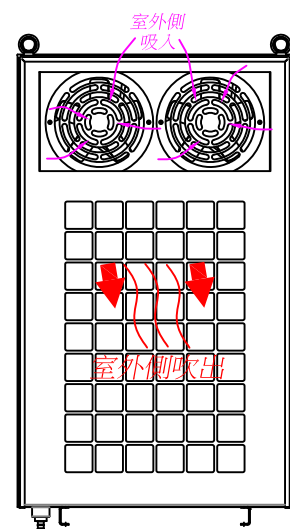

KA-102SAL

1. 室內/室外側 吸入/吹出 流場示意圖
2. 操作顯示板配置圖

KA-102SAL
左前等角視圖

KA-102SAL
左側視圖

KA-102SAL
右側視圖

KA-102SAL
後視圖

Frank G0912

KA-102SAR

1. 室內/室外側 吸入/吹出 流場示意圖
2. 操作顯示板配置圖

KA-102SAR
右前等角視圖

KA-102SAR
左側視圖

KA-102SAR
右側視圖

KA-102SAR
後視圖

KA-202/302SAL

1. 室內/室外側 吸入/吹出 流場示意圖
2. 操作顯示板配置圖

KA-302SAL
左前等角視圖

KA-302SAL
左側視圖

KA-302SAL
右側視圖

KA-302SAL
後視圖
Frank G0913

KA-202/302SAR

1. 室內/室外側 吸入/吹出 流場示意圖
2. 操作顯示板配置圖

KA-302SAR
右前等角視圖

KA-302SAR
左側視圖

KA-302SAR
右側視圖