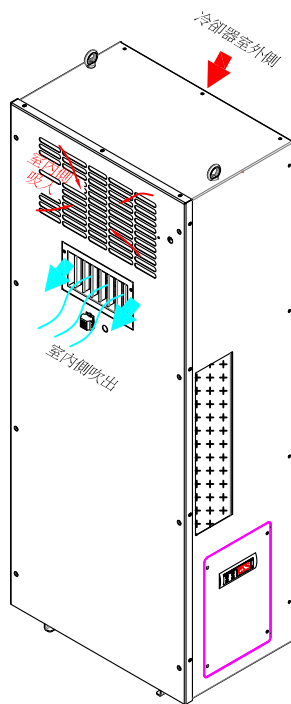

KA-102SAL

1. 室內/室外側 吸入/吹出 流場示意圖
2. 操作顯示板配置圖

KA-102SAL
左前等角視圖

KA-102SAL
左側視圖

KA-102SAL
右側視圖

KA-102SAL
後視圖

Frank G0912

KA-102SAR

1. 室內/室外側 吸入/吹出 流場示意圖
2. 操作顯示板配置圖

KA-102SAR
右前等角視圖

KA-102SAR
左側視圖

KA-102SAR
右側視圖

KA-102SAR
後視圖

KA-202/302SAL

1. 室內/室外側 吸入/吹出 流場示意圖
2. 操作顯示板配置圖

KA-302SAL
左前等角視圖

KA-302SAL
左側視圖

KA-302SAL
右側視圖

KA-302SAL
後視圖
Frank G0913

KA-202/302SAR

1. 室內/室外側 吸入/吹出 流場示意圖
2. 操作顯示板配置圖

KA-302SAR
右前等角視圖

KA-302SAR
左側視圖

KA-302SAR
右側視圖