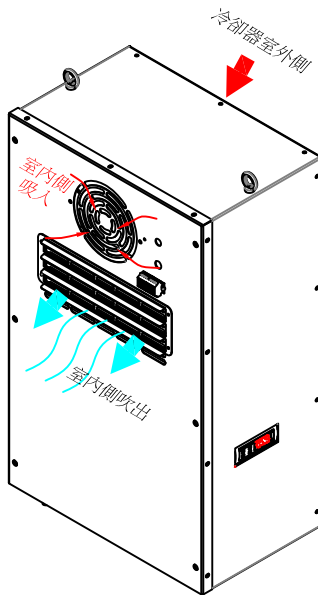

KA-102SAL

1. 室內/室外側 吸入/吹出 流場示意圖
2. 操作顯示板配置圖

KA-102SAL
左前等角視圖

KA-102SAL
左側視圖

KA-102SAL
右側視圖

KA-102SAL
後視圖

Frank G0912

KA-102SAR

1. 室內/室外側 吸入/吹出 流場示意圖
2. 操作顯示板配置圖

KA-102SAR
右前等角視圖

KA-102SAR
左側視圖

KA-102SAR
右側視圖

KA-102SAR
後視圖

KA-202/302SAL

1. 室內/室外側 吸入/吹出 流場示意圖
2. 操作顯示板配置圖

KA-302SAL
左前等角視圖